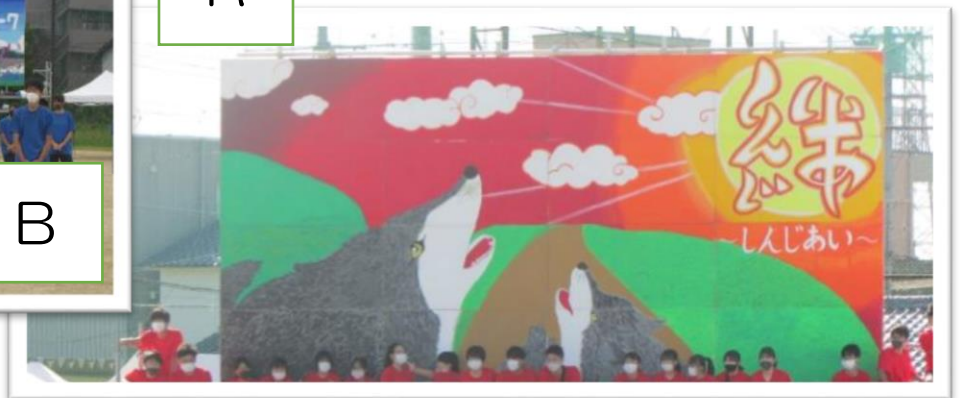

2020年終祭を実施しました

今年度のキャラクター

今年度は9月24日（木）文化祭、25日（金）29日（火）体育祭の3日間で実施しました。新型コロナウイルス感染症予防、熱中症予防の観点から日程や内容を変更し、体育祭を半日、2日間に分けました。「新しい生活様式」の中で、系列長・応援団長を中心に、学年の枠を越えて親睦を深められたのではないかと思います。

【準備】大きなアート、畳16枚分をひとつにします。

【本番】 完成！！

感染予防のため、マスクを着けています。

系列は8系列で8色。

- ・S スカイブルー
- ・O オレンジ
- ・Y イエロー
- ・V ヴァイオレット
- ・G グリーン
- ・R レッド
- ・P ピンク
- ・B ブルー です。

模擬店の様子（文化祭）

ガーデンの展示（文化祭）

オンステや合唱部、吹奏楽部、軽音同好会等は映像で実施。皆集中して観ています。

撮影場所として、校内を活用。思い出に残ります。

【体育祭】大縄跳びにチャレンジ！