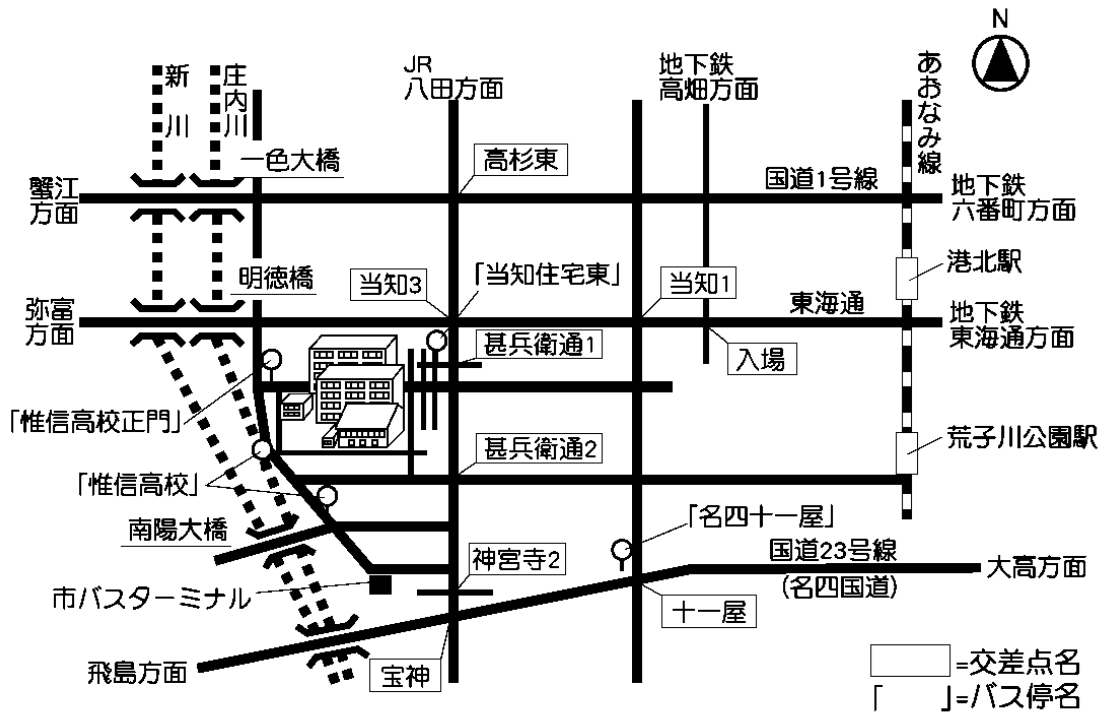

惟信高校は名古屋市港区にある県立高校です。

惟信高校への主な交通機関

市バス路線名等	乗車バス停・駅 (のりば)	主な途中の停留所、駅	降車バス停・駅
「幹高畑   多加良浦」	地下鉄高畑 4 出口 (4 番)	高杉町	惟信高校正門
「幹神宮   多加良浦」	熱田区役所 (3 番) 神宮東門 (5 番)	東海通、港北駅	惟信高校
「東海    」	港区役所 (2 番)	上記 2 駅に加えて 荒子川公園駅	惟信高校
	両茶橋北	南陽大橋西	惟信町
名古屋臨海高速鉄道	名古屋駅	荒子、中島	港北
あおなみ線	金城ふ頭	野跡、稲永	荒子川公園

惟信高校は、「港北」駅から西南西へ 2.7 km、「荒子川公園」駅から西へ 2.2 km あります。市バスを利用すると便利です。